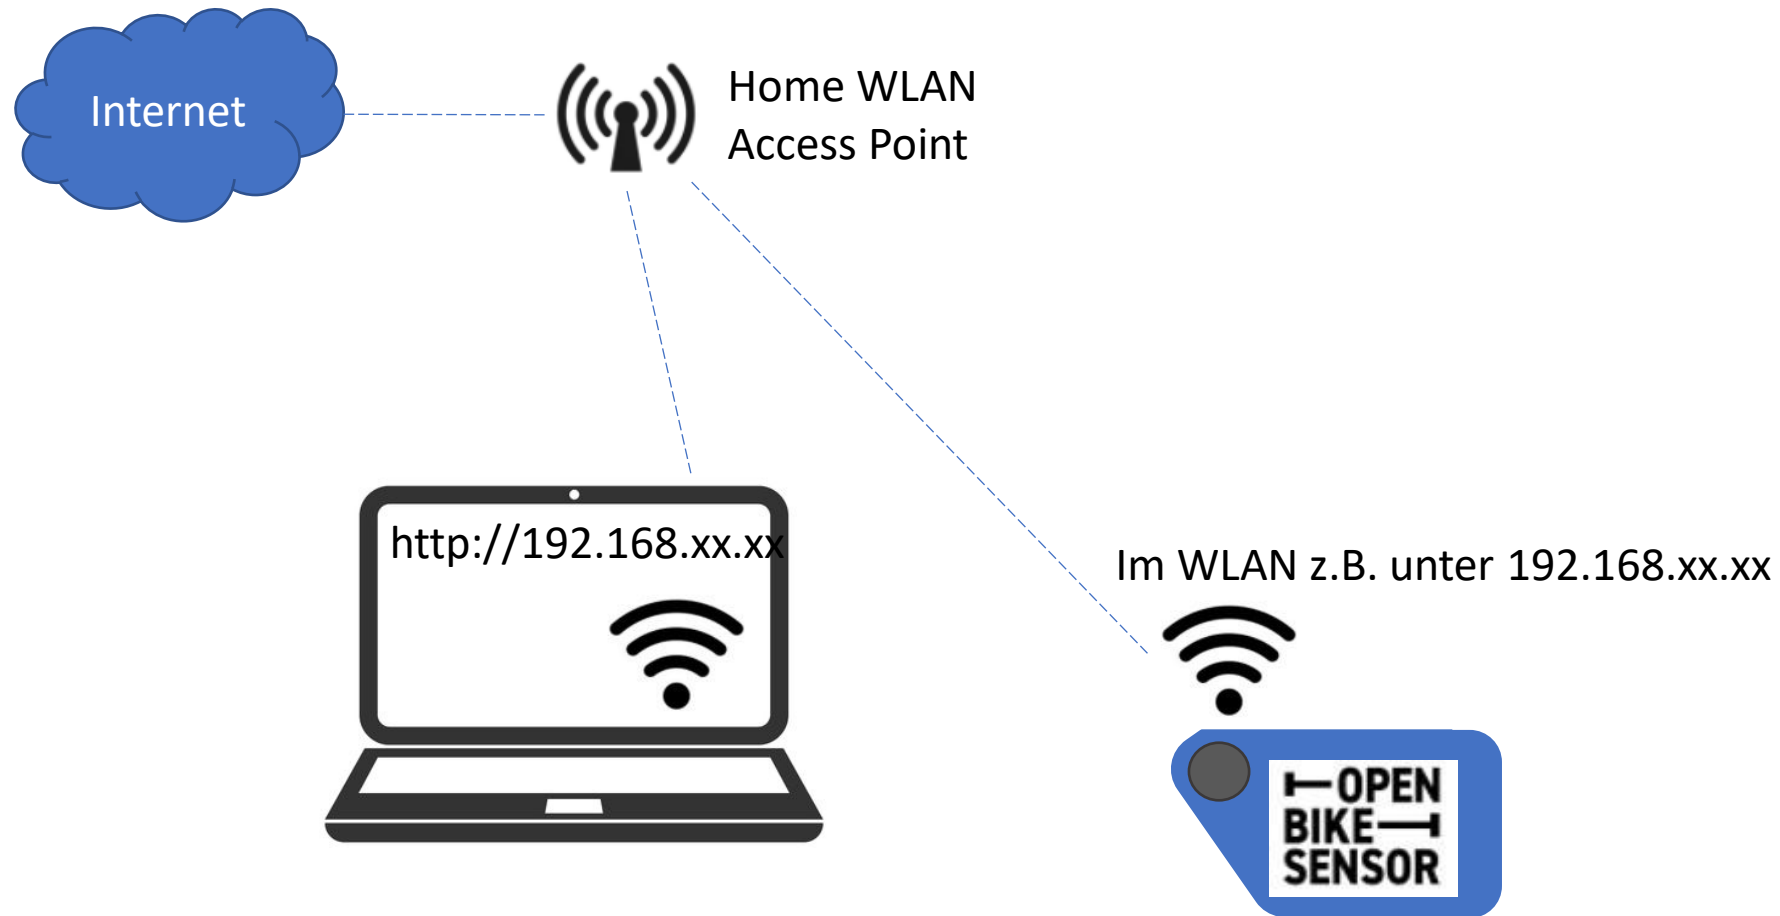

OpenBikeSensor Access Point Modus

- Kein Internetzugriff mit PC
- nur OpenBikeSensor Konfigurationsmodus möglich

OpenBikeSensor WiFi Modus

- Internetzugriff mit PC und
- OpenBikeSensor Konfigurationsmodus möglich
- Update Firmware möglich
- Upload Tracks zum OBS Portal möglich (aktuell kein Portal aktiv)