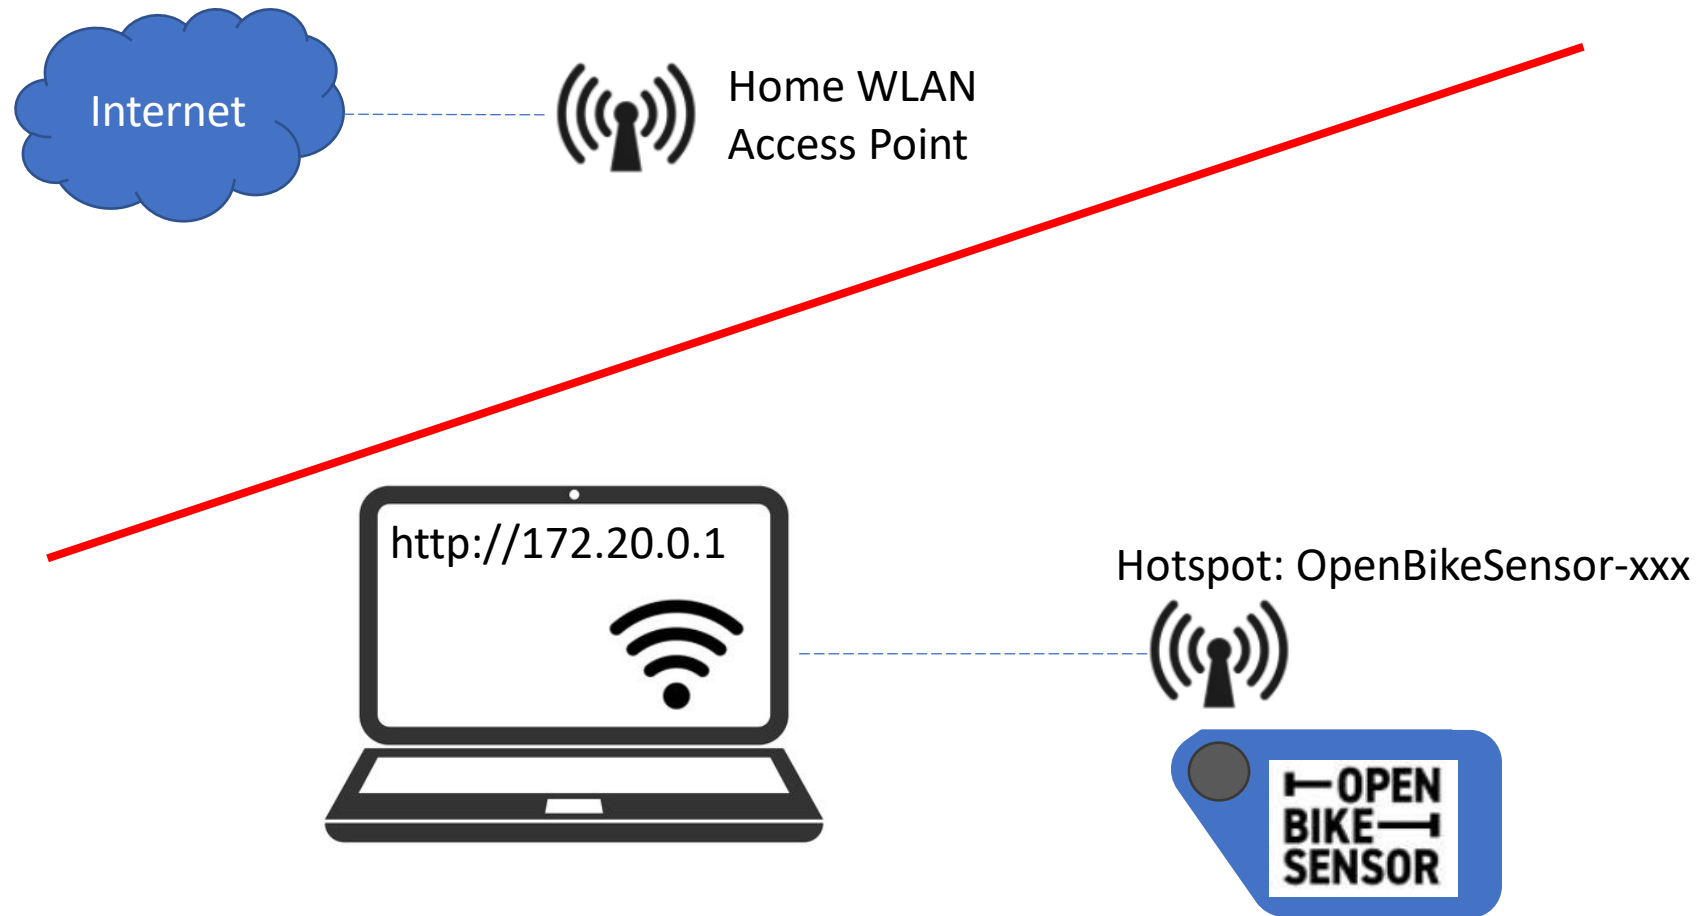

OpenBikeSensor Access Point Modus

- Kein Internetzugriff mit PC
- nur OpenBikeSensor Konfigurationsmodus möglich

OpenBikeSensor WiFi Modus

- Internetzugriff mit PC und
- OpenBikeSensor Konfigurationsmodus möglich
- Update Firmware möglich
- Upload Tracks zum OBS Portal möglich (aktuell kein Portal aktiv)